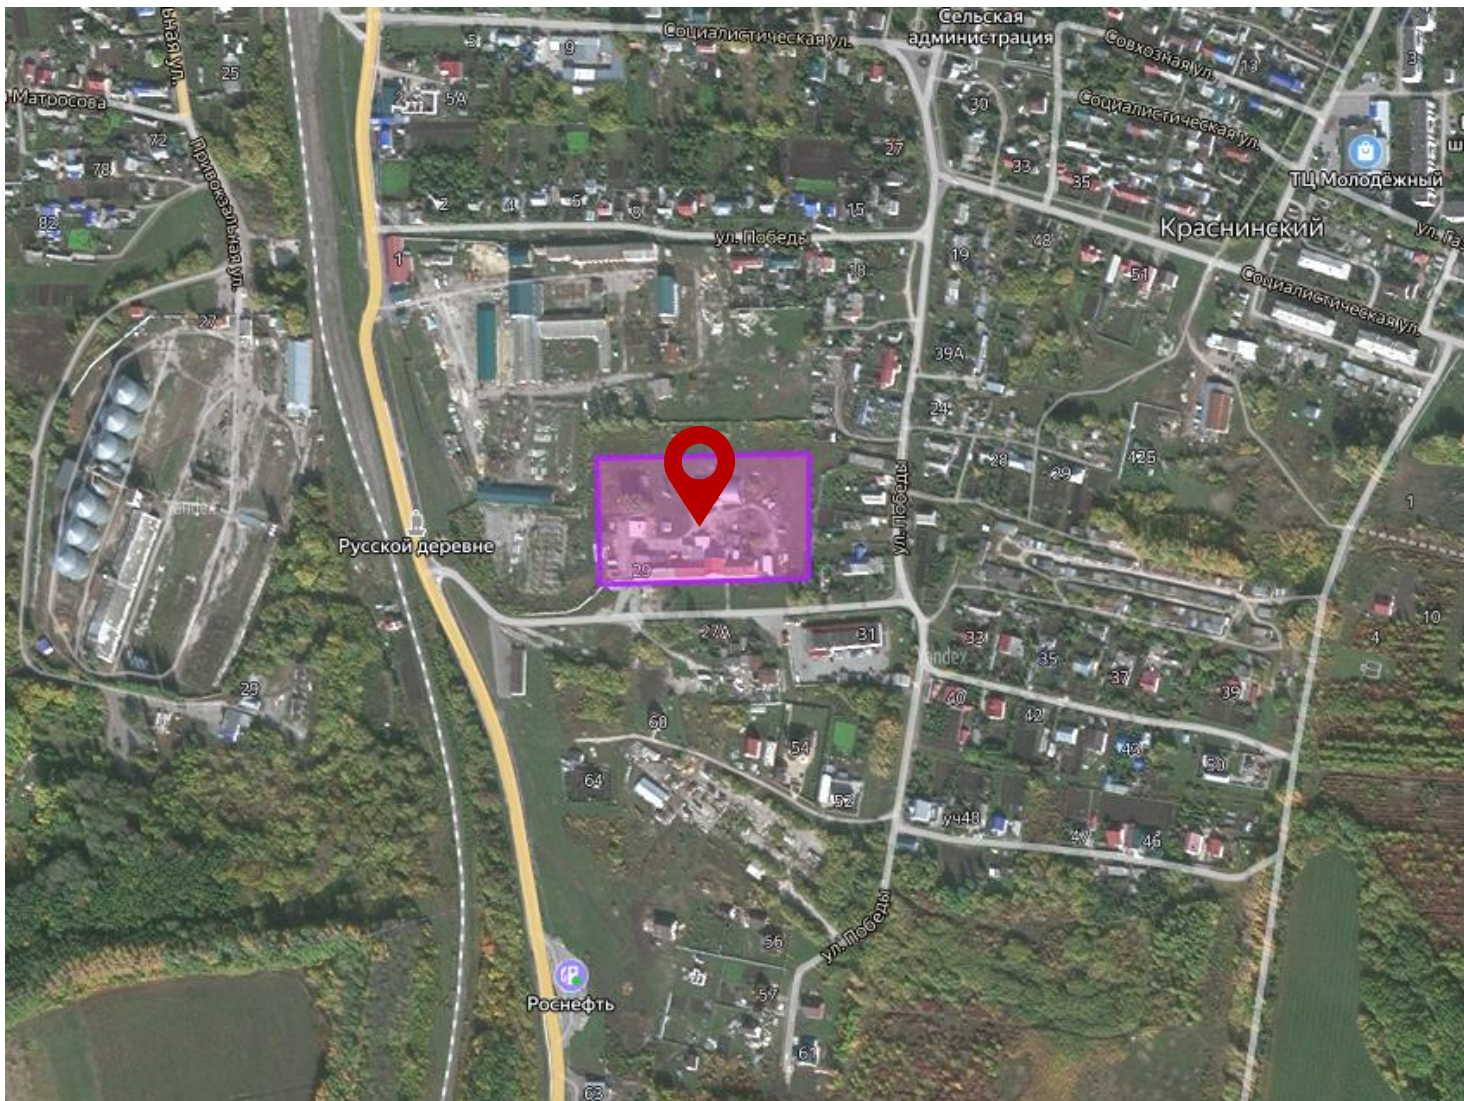

 Липецкая область, р-н Краснинский, с. Красное, ул. Победы 29

Предлагаем создать современное предприятие по производству молочной продукции, используя производственные мощности бывшего завода по переработке молока.

Координаты - **[52.855094, 38.776525](#)**

Большой запас энергоресурсов

## Молокозавод